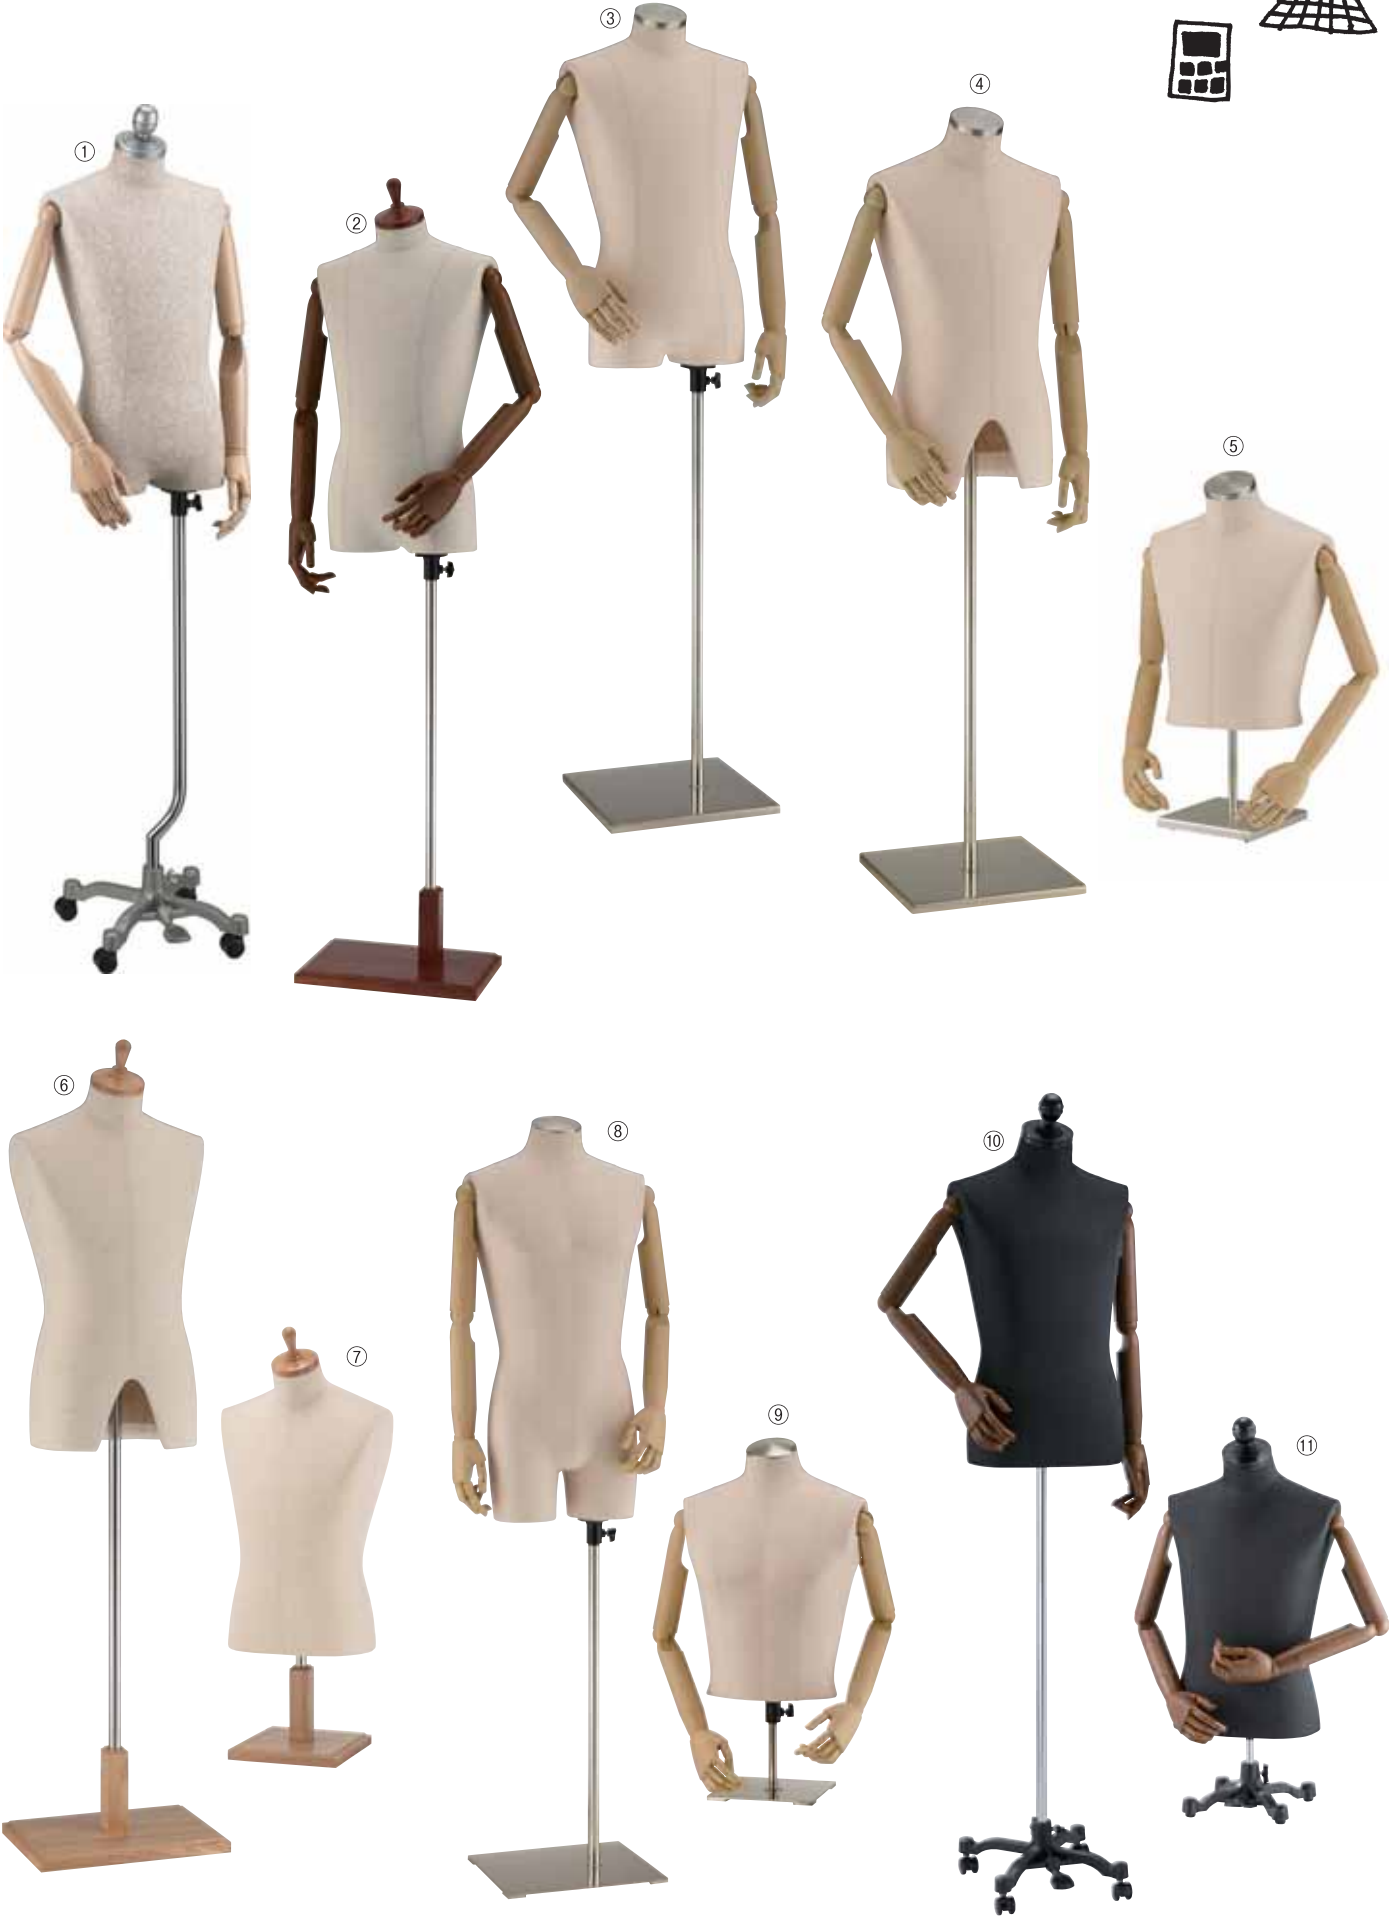

Men's combination