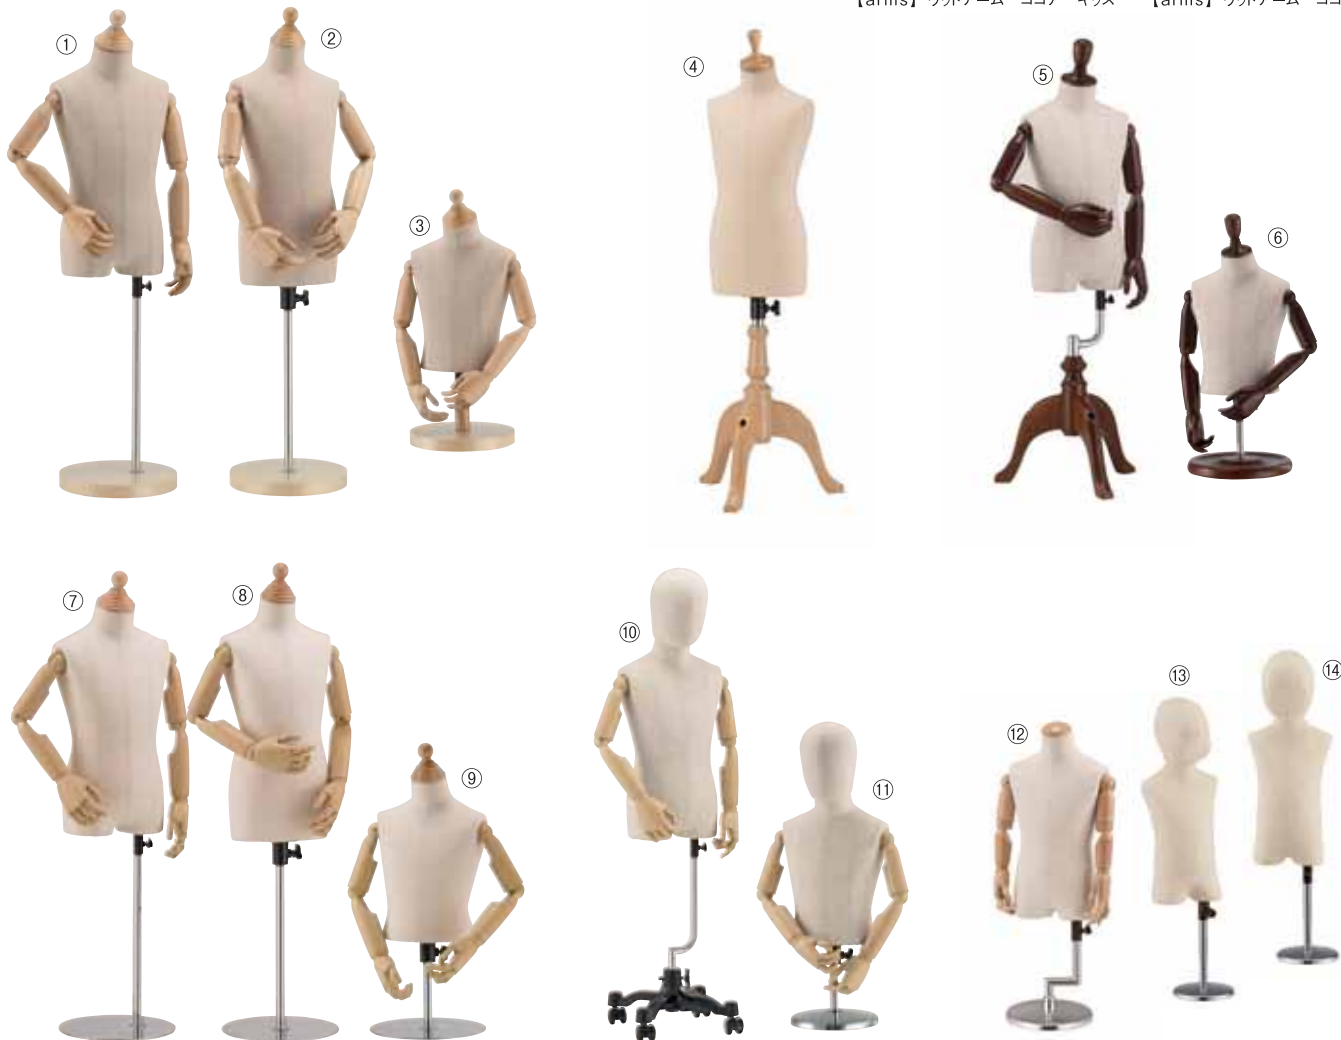

Kid's body

Kid's combination

①KDP-E27-01

【body】サイズ5 シャンブレー
【cap】CM20クリアー
【pipe】φ19クローム
【base】M22A(柱無)クリアー
【arms】ウッドアーム クリアー キッズ

②KUS-E27-02

【body】サイズ6 シャンブレー
【cap】CM20クリアー
【pipe】φ19クローム
【base】M22B(柱無)クリアー
【arms】ウッドアーム クリアー キッズ

③KUH-E27-03

【body】サイズ6 シャンブレー
【cap】CM20クリアー
【pipe】φ19クローム
【base】M22S(柱付)クリアー
【arms】ウッドアーム クリアー キッズ

④KUS-E27-04

【body】サイズ5 オフホワイト
【cap】CM7クリアー
【pipe】φ25クローム
【base】M2Sクリアー

⑤KDP-E27-05

【body】サイズ5 芯地
【cap】CM8ココア
【pipe】φ19クローム
【base】M2SPココア
【arms】ウッドアーム ココア キッズ

⑥KUH-E27-06

【body】サイズ6 芯地
【cap】CM8ココア
【pipe】φ19クローム
【base】M27S(柱無)ココア
【arms】ウッドアーム ココア キッズ

⑦KDP-E27-07

【body】サイズ5 DX芯地
【cap】CM20クリアー
【pipe】φ19クローム
【base】S41Aクローム
【arms】ブラアーム クリアー キッズ

⑧KUS-E27-08

【body】サイズ6 DX芯地
【cap】CM20クリアー
【pipe】φ19クローム
【base】S41Bクローム
【arms】ブラアーム クリアー キッズ

⑨KUH-E27-09

【body】サイズ6 DX芯地
【cap】CM20クリアー
【pipe】φ19クローム
【base】S41Sクローム
【arms】ブラアーム クリアー キッズ

⑩KDP-E27-10

【body】サイズ5 芯地
【cap】CS1クローム
HD-9Kヘッド(マグネット式)
【pipe】φ19クローム
【base】S48P黒
【arms】ブラアーム クリアー キッズ

⑪KUH-E27-11

【body】サイズ6 芯地
【cap】CS1クローム
HD-9Kヘッド(マグネット式)
【pipe】φ19クローム
【base】K102Sクローム
【arms】ブラアーム クリアー キッズ

⑫KDP-E27-12

【body】サイズ1 DX芯地
【cap】CM2クリアー
【pipe】φ19クローム
【base】K102Pクローム
【arms】ブラアーム クリアー ベビー

⑬SGP-E27-13

【body】サイズ60 DX芯地
SGヘッド(はめこみ式)
【pipe】φ16クローム
【base】K103S(φ16)クローム

⑭SGP-E27-14

【body】サイズ70 DX芯地
SGヘッド(はめこみ式)
【pipe】φ16クローム
【base】K103S(φ16)クローム

【マグネット着脱式】CS1キャップのみ取り付け可能
HD-9Kヘッド 頭囲42 頭高21
対応サイズ
KD…サイズ3・5 KU…サイズ4・6

Kid's Cap