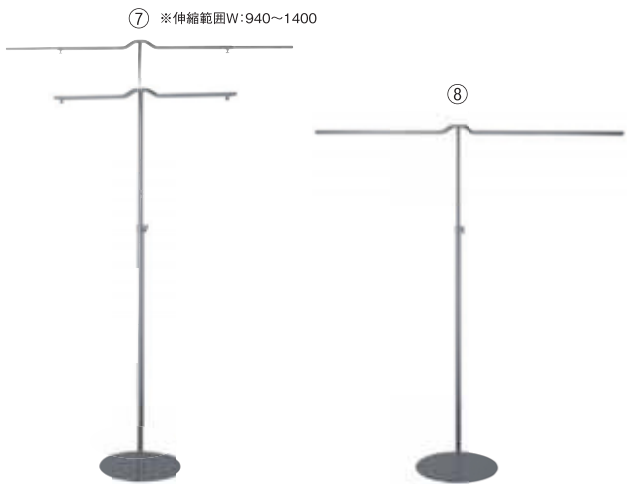

⑥WYS-E33-06

【body】ストレッチ芯地
【cap】CM2共布張り
【pipe】φ25グレー×2
【base】S18Cグレー
【arms】専用アーム

⑦WYS-E33-07

【body】ストレッチ芯地
【cap】CM2共布張り
【pipe】φ25グレー×2
【base】S18Cグレー
【arms】専用アーム

WR

B	W	H	SW
84	79	89	38

WY

B	W	H	SW
82	64	85	37

Basic body

①KUS-E34-01
 【body】 サイズ8 ストレッチ芯地
 【cap】 CM2クリアー
 【pipe】 φ19クローム
 【base】 S41Bクローム
 【arms】 フレキアーム
 【size】 B:64 W:52
 H:64 SW:29

②KUS-E34-02
 【body】 サイズ6 ストレッチ芯地
 【cap】 CM2クリアー
 【pipe】 φ19クローム
 【base】 S41Bクローム
 【arms】 フレキアーム
 【size】 B:60 W:50
 H:60 SW:26