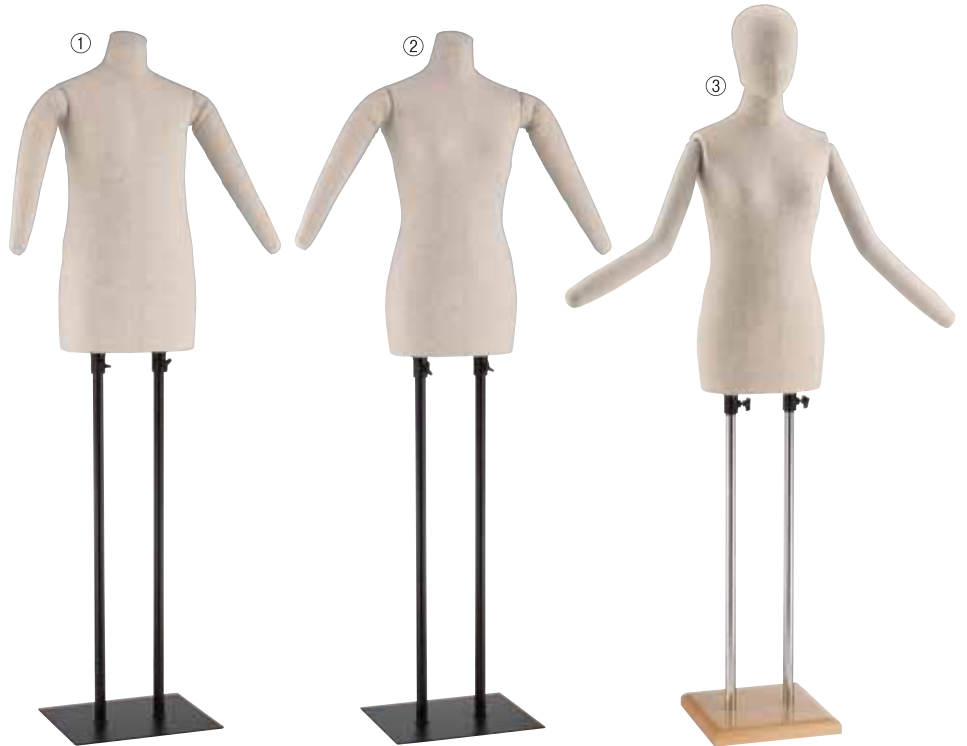

④WRS-E33-04

【body】グレージャージ
【cap】CM24クリアー
【pipe】φ25グレー×2
【base】K71Cグレー

⑤WYS-E33-05

【body】ストレッチ芯地
【cap】CM24クリアー
【pipe】φ25グレー×2
【base】K71Cグレー

⑥WYS-E33-06

【body】ストレッチ芯地
【cap】CM2共布張り
【pipe】φ25グレー×2
【base】S18Cグレー
【arms】専用アーム