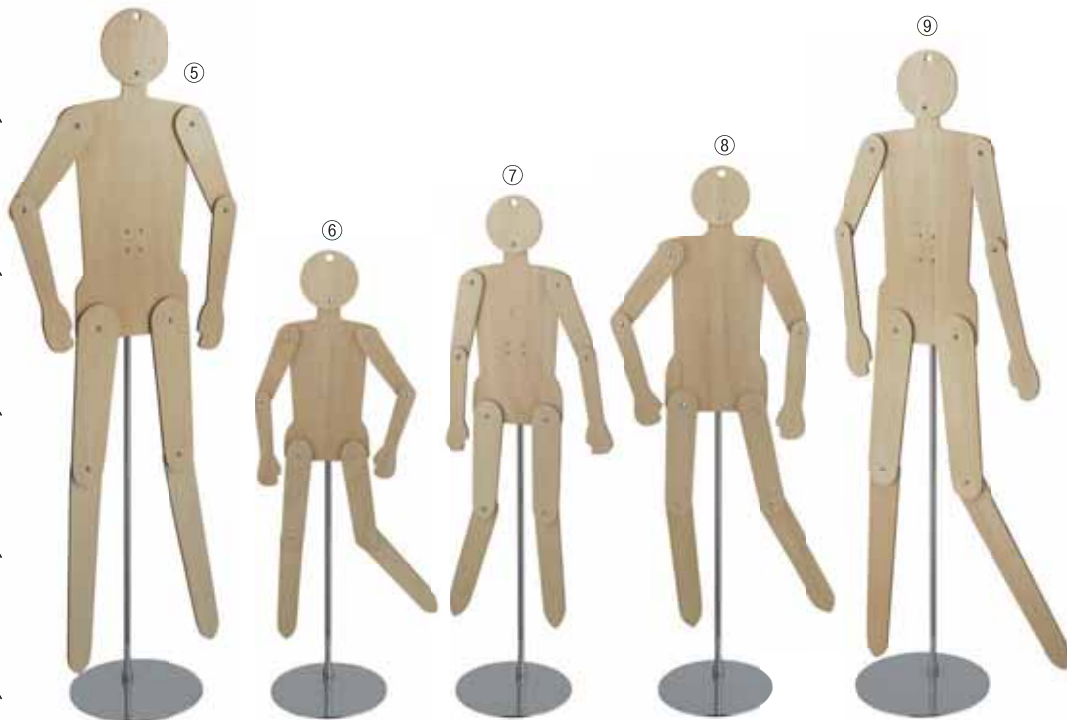

Board mannequin

⑤BB-E37-05
【body】メンズ
クリアー
【base】専用ベースφ330 クローム
H:173 肩巾:44

⑥BB-E37-06
【body】チャイルド3~5才
クリアー
【base】専用ベースφ250 クローム
H:100 肩巾:27

⑦BB-E37-07
【body】チャイルド6~8才
クリアー
【base】専用ベースφ250 クローム
H:110 肩巾:30

⑧BB-E37-08
【body】チャイルド9~11才
クリアー
【base】専用ベースφ250 クローム
H:122 肩巾:32

⑨BB-E37-09
【body】レディス
クリアー
【base】専用ベースφ330 クローム
H:166 肩巾:40