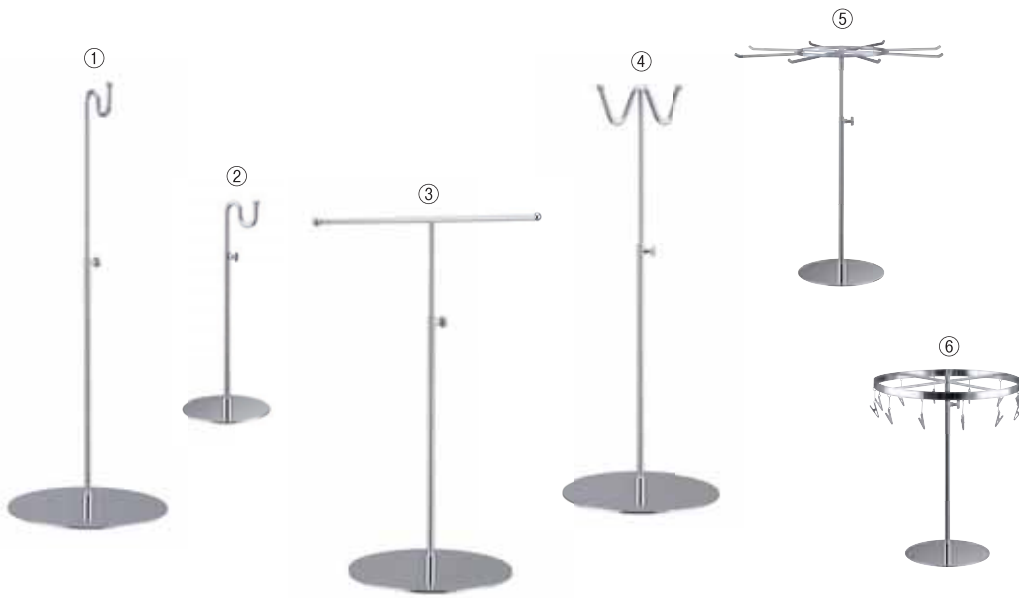

①TD-E43-01
1点掛け
ニッケルサテン
H:530~930
ベース:220角

②TD-E43-02
1点掛け(小)
ニッケルサテン
H:300~530
ベース:180角

③TD-E43-03
1点掛け(大)
ニッケルサテン
H:400~710
ベース:180角

④TD-E43-04
アクセサリースタンド
ニッケルサテン
H:300~530 W:220
ベース:180角

⑤TD-E43-05
帽子掛け
ニッケルサテン
トップ:φ120
H:400~590
ベース:180角

⑧TD-E43-08
帽子掛け(小)
ニッケルサテン
トップ:φ100
H:250 ベース:φ120

⑨TD-E43-09
帽子掛け(大)
ニッケルサテン
トップ:φ100
H:350 ベース:φ120

⑩TD-E43-10
ミニテーブル(小)
ニッケルサテン
トップ:φ220
H:120 ベース:φ120

⑪TD-E43-11
ミニテーブル(大)
ニッケルサテン
トップ:φ220
H:220 ベース:φ120

⑫TD-E43-12
ホルダー(大)
ステンレス&
透明コーティング
W:125 可動式

①TD-E44-01 1点掛け(大) クローム H:580~880 ベース:φ230
②TD-E44-02 1点掛け(小) クローム H:360~560 ベース:φ150

③TD-E44-03 アクセサリースタンド クローム H:420~730 ベース:φ230
④TD-E44-04 2点掛け クローム H:580~880 ベース:φ230

⑤TD-E44-05 ラウンド クローム H:320~520 ベース:φ150
⑥TD-E44-06 ラウンド クリップ付 クローム H:320~520 ベース:φ150