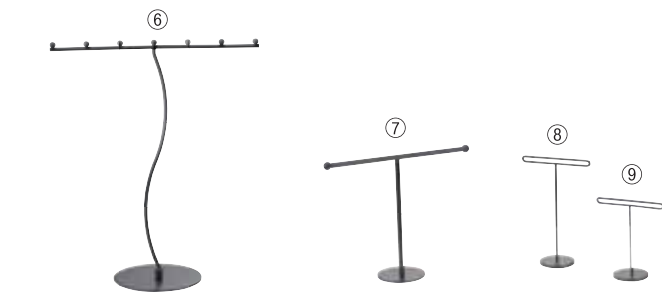

Riser & tray

⑩TD-E42-10
トレイ(大)
チャコール
スエードサンドベージュ張り
H:20 W:420 D:300