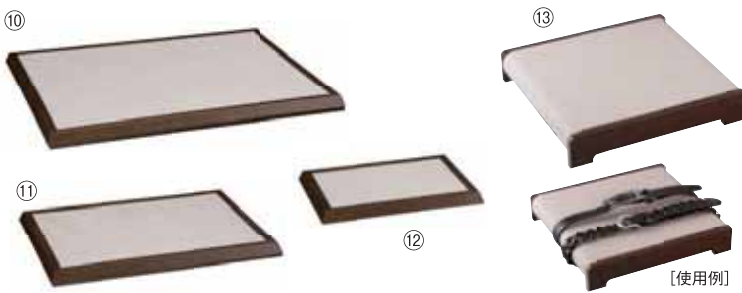

⑤TD-E41-05  
靴置き(小)  
クローム  
H:100~160  
W:160 ベース:φ80

⑥TD-E41-06  
靴置き(大)  
クローム  
H:500 W:290  
D:200 ベース:180角

⑦TD-E41-07  
靴置き(小)  
クローム  
H:300 W:290  
D:200 ベース:180角

[使用例]

# Riser & tray

⑩TD-E42-10  
トレイ(大)  
チャコール  
スエードサンドベージュ張り  
H:20 W:420 D:300

⑪TD-E42-11  
トレイ(中)  
チャコール  
スエードサンドベージュ張り  
H:20 W:320 D:220

⑫TD-E42-12  
トレイ(小)  
チャコール  
スエードサンドベージュ張り  
H:20 W:220 D:150