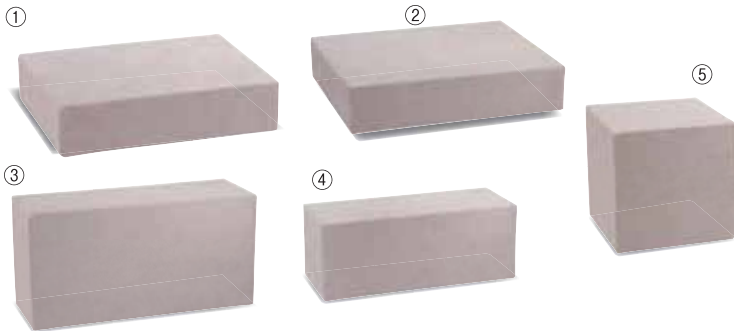

⑤TD-E41-05  
靴置き(小)  
クローム  
H:100~160  
W:160 ベース:φ80

⑥TD-E41-06  
靴置き(大)  
クローム  
H:500 W:290  
D:200 ベース:180角

⑦TD-E41-07  
靴置き(小)  
クローム  
H:300 W:290  
D:200 ベース:180角

[使用例]

# Riser & tray

⑩TD-E42-10  
トレイ(大)  
チャコール  
スエードサンドベージュ張り  
H:20 W:420 D:300

⑪TD-E42-11  
トレイ(中)  
チャコール  
スエードサンドベージュ張り  
H:20 W:320 D:220

⑫TD-E42-12  
トレイ(小)  
チャコール  
スエードサンドベージュ張り  
H:20 W:220 D:150