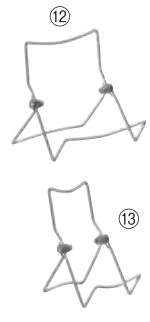

⑩TD-E44-10 メンズ用ブラアーム右手 木目調ココア H:370 ベース:φ120

Accessory stands