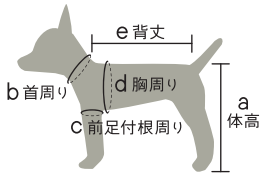

③DF-E48-03

ミラー

黒

H:1600 W:550 D:450

※受注生産

Dog wear display

④⑤トイプードル風

体高 a	首周り b	前足付根周り c	胸周り d	背丈 e
28	23	15.5	27.5	27

⑥⑦チワワ風

体高 a	首周り b	前足付根周り c	胸周り d	背丈 e
21	20	11.5	22	22

ミニチュアダックス風

	体高 a	首周り b	前足付根周り c	胸周り d	背丈 e
⑧Sサイズ	20	23.5	13	32	30
⑨Mサイズ	21	26.5	13	34.5	38

④DG-E48-04

トイプードル風

オックスライトブラウン

⑤DG-E48-05