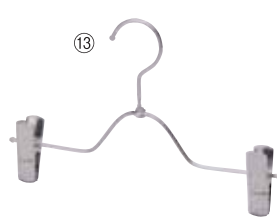

- ⑤ TD-E46-05
プライススタンドフロア用
クローム
H:670~1070
ベース:φ205
- ⑥ TD-E46-06
プライススタンド(大)
クローム
H:130 W:90 D:550
- ⑦ TD-E46-07
プライススタンド(小)
クローム
H:180 W:60 D:18

※プライススタンドは取り外して単体で使用することができます。

- ⑧ TD-E46-08
プライスマグネットシート(品名)
シート色:ダークブラウン 白文字
A5サイズ 1枠の高さ10mm
- ⑨ TD-E46-09
プライスマグネットシート(数字)
シート色:ダークブラウン 白文字
A5サイズ 1枠の高さ10mm

Accessory Fixture

Hanger & hanger parts

組み合わせ例

①HP-E47-01
メンズ 麻C
肩巾:45

②HP-E47-02
レディース 麻C
肩巾:38

③HP-E47-03
ジャケット用木製ハンガー
クリアー
W:380(レディース)/420(メンズ)
T:40
※Wサイズをご指定ください

④HP-E47-04
ジャケット用木製ハンガー
クリアー
W:380(レディース)/420(メンズ)
T:40
※Wサイズをご指定ください