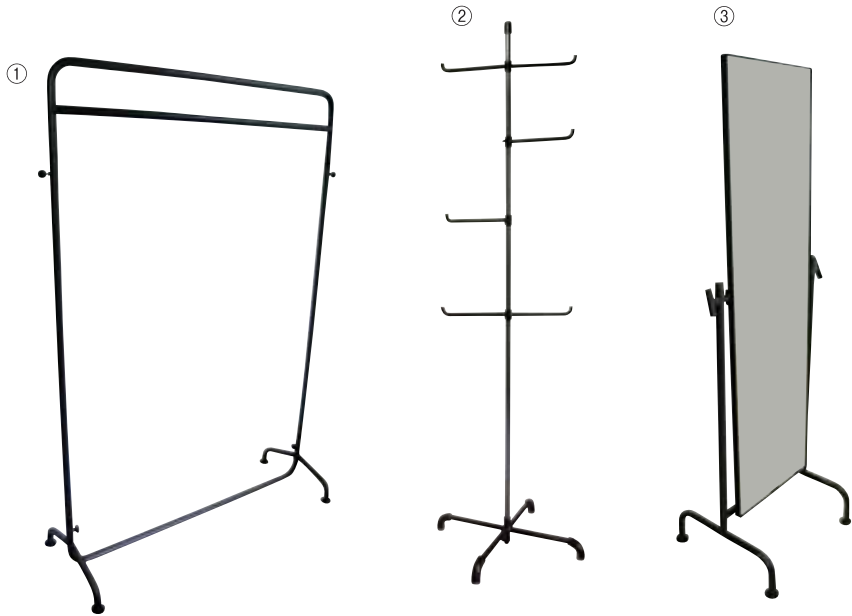

⑭HP-E47-14
Cクリップハンガー
ステンレス
H:175 W:85

⑮HP-E47-15
クリップハンガー
ステンレス
H:110 W:50

⑯HP-E47-16
クリップハンガー
ステンレス
H:185 W:50

⑰HP-E47-17
クリップハンガー
ステンレス
W:105

Rack & mirror

①DF-E48-01

ハンガーラック

黒 D:450

H:900~1700指定

W:800~1500指定

※受注生産 ※HとWサイズをご指定ください

②DF-E48-02

ラック

黒 W:400 D:500

H:1400~1600指定

※受注生産 ※Hサイズをご指定ください