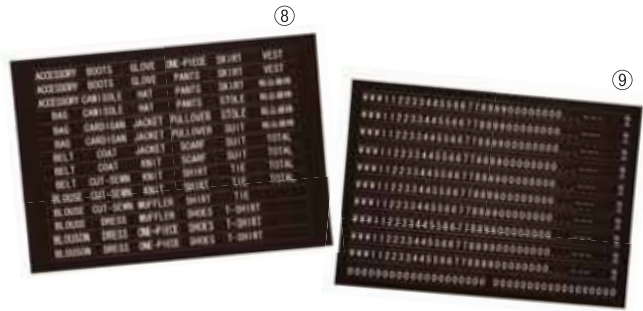

- ① TD-E46-01
  ポップスタンド(小)
  クローム
  透明アクリルA5サイズ
  H:200 W:150 D:65
- ② TD-E46-02
  ポップスタンド(大)
  クローム
  透明アクリルA4サイズ
  H:285 W:210 D:65
- ③ TD-E46-03
  ポップスタンドフロア用(小)
  クローム
  透明アクリルA5サイズ
  H:750~1150
- ④ TD-E46-04
  ポップスタンドフロア用(大)
  クローム
  透明アクリルA4サイズ
  H:830~1240

- ⑤ TD-E46-05
  プライススタンドフロア用
  クローム
  H:670~1070
  ベース:φ205
- ⑥ TD-E46-06
  プライススタンド(大)
  クローム
  H:130 W:90 D:550
- ⑦ TD-E46-07
  プライススタンド(小)
  クローム
  H:180 W:60 D:18

※プライススタンドは取り外して単体で使用することができます。

- ⑧ TD-E46-08
  プライスマグネットシート(品名)
  シート色:ダークブラウン 白文字
  A5サイズ 1枠の高さ10mm
- ⑨ TD-E46-09
  プライスマグネットシート(数字)
  シート色:ダークブラウン 白文字
  A5サイズ 1枠の高さ10mm