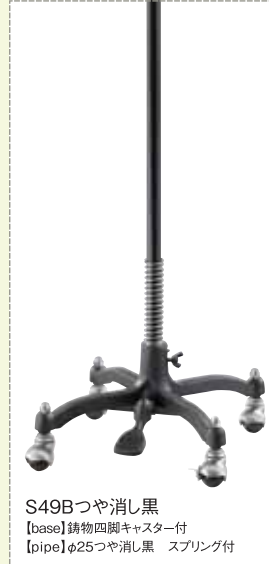

ウッドアーム
クリア

ウッドアーム
ココア

Body parts selection

このページに掲載されているベースは、
p13～p22までのBasic bodyとの組み合わせが可能です。

Stand Base

Steel stand base - floor

Wooden stand base – floor

Steel stand base – tabletop

Wooden stand base – tabletop