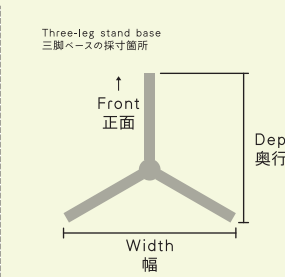

ウッドアーム
クリア

ウッドアーム
ココア

Body parts selection

このページに掲載されているベースは、
p13～p22までのBasic bodyとの組み合わせが可能です。

Stand Base

Steel stand base - floor

Wooden stand base – floor

Steel stand base – tabletop