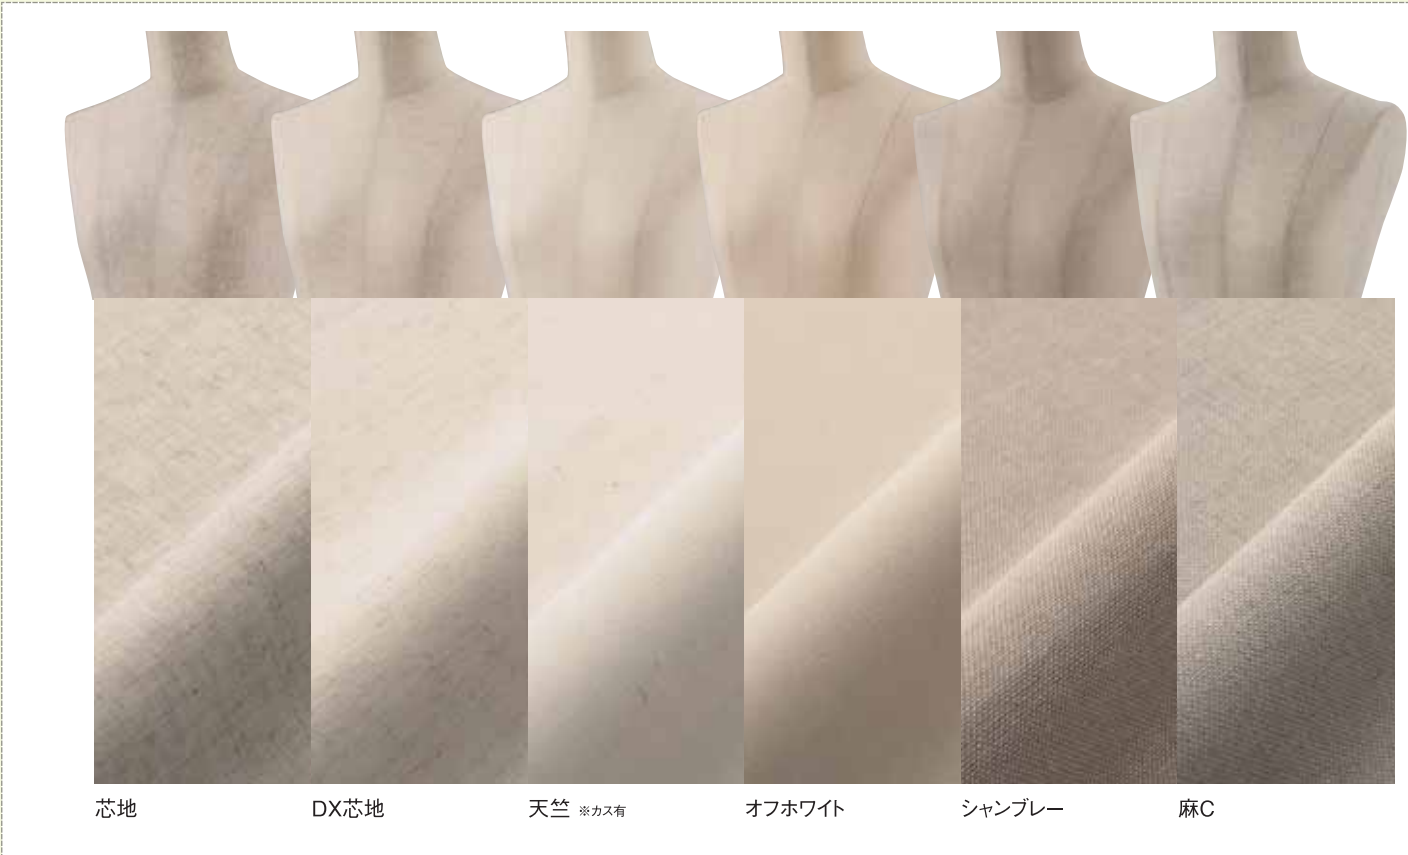

Body parts selection

このページに掲載されている張り生地・キャップ・アームは、p13～p22までのBasic bodyとの組み合わせが可能です。

Fabric

芯地

DX芯地

天竺 ※カス有

オフホワイト

シャンブレー