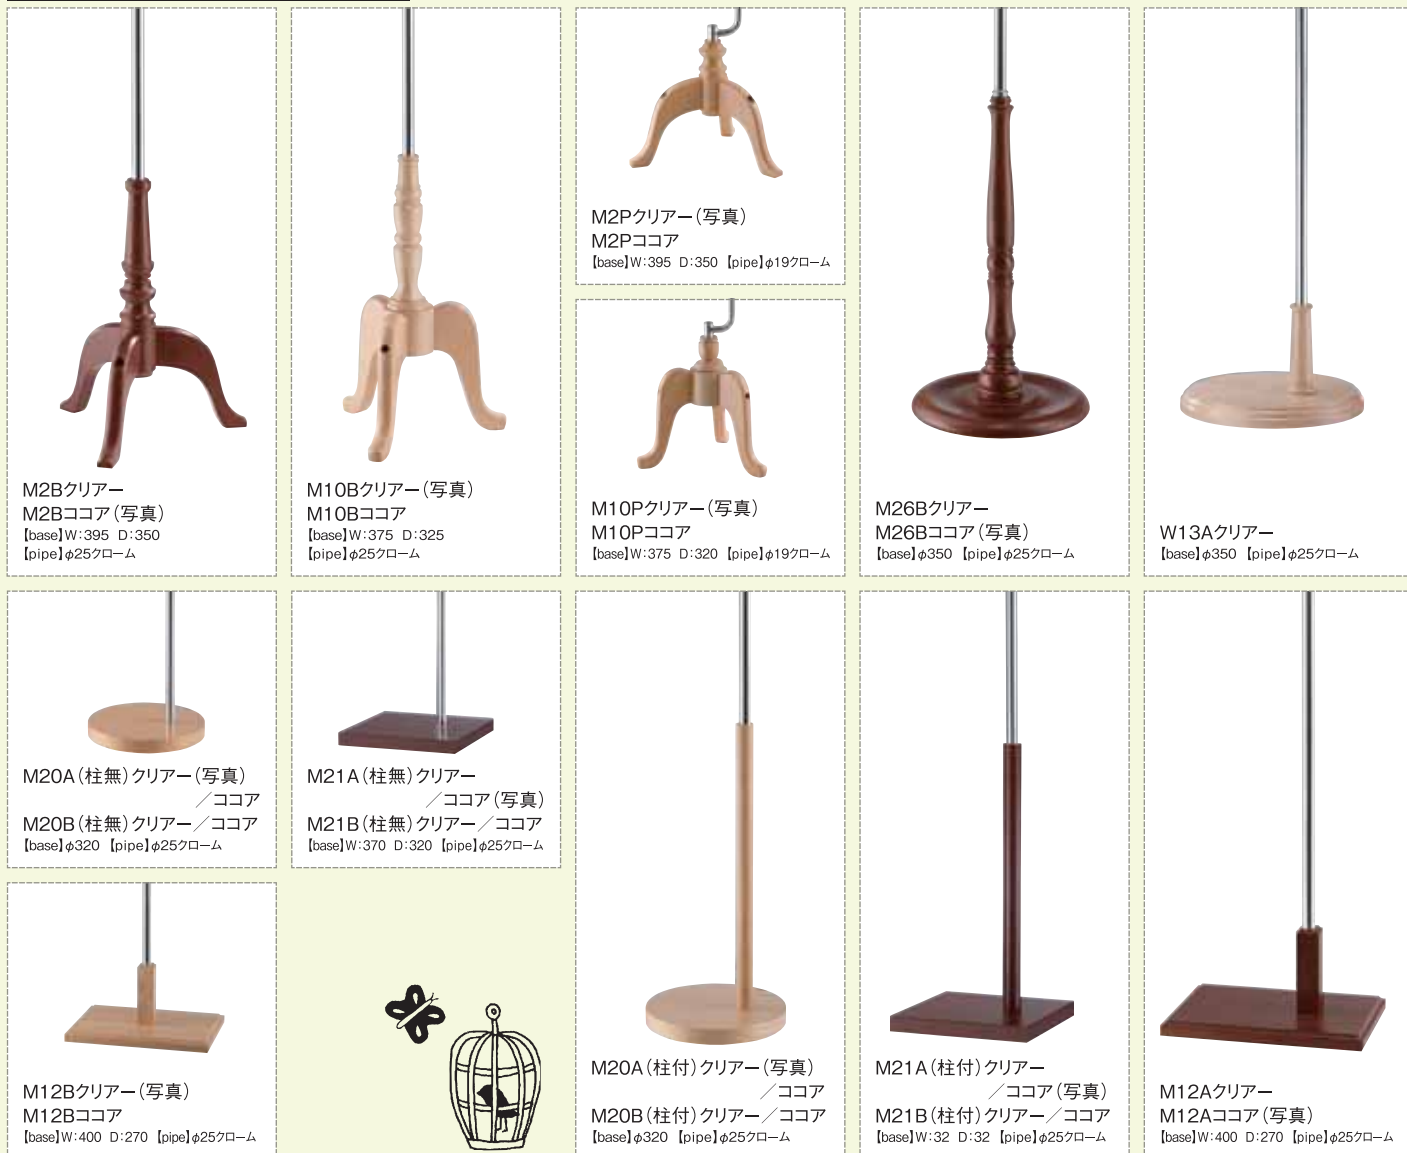

ウッドアーム
クリア

ウッドアーム
ココア

Body parts selection

このページに掲載されているベースは、
p13～p22までのBasic bodyとの組み合わせが可能です。

Stand Base

Steel stand base - floor

Wooden stand base – floor

Steel stand base – tabletop

Wooden stand base – tabletop